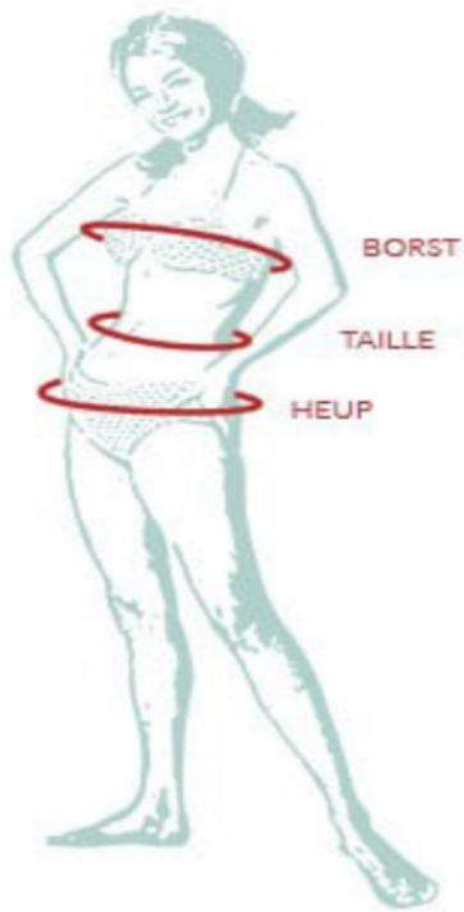

Size	<u>34</u>	<u>36</u>	<u>38</u>	<u>40</u>	<u>42</u>	<u>44</u>	<u>46</u>	<u>48</u>
Borst cm	87.5	90.0	93.0	95.5	99.0	103.0	107	113
Taille cm	67.5	70.0	72.5	75.0	80.0	85.0	88	93
Heup cm	95.0	97.5	100.0	102.5	106.5	110.0	114	119

Size Info